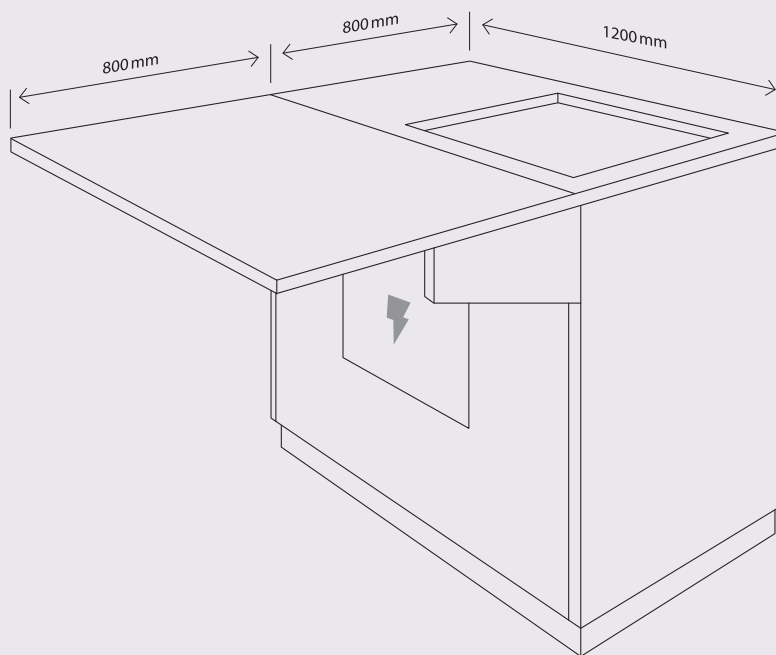

Con un piccolo gesto automaticamente le attrezzature si abbassano e scompaiono all'interno del mobile che si richiude e diventa un nuovo piano di lavoro che può essere utilizzato per il buffet del pranzo o per un brunch a bordo piscina, oppure per un coffee break durante un meeting all'interno della vostra sala congressi.

h 12.30
LUN-
CH

h 16.30
COFFE
BREAK

Chamaleon ha possibilità di apertura a 90° e a 180°, è dotato di ruote e di vano tecnico per l'approvvigionamento idrico delle eventuali attrezzature collocate sopra la struttura.