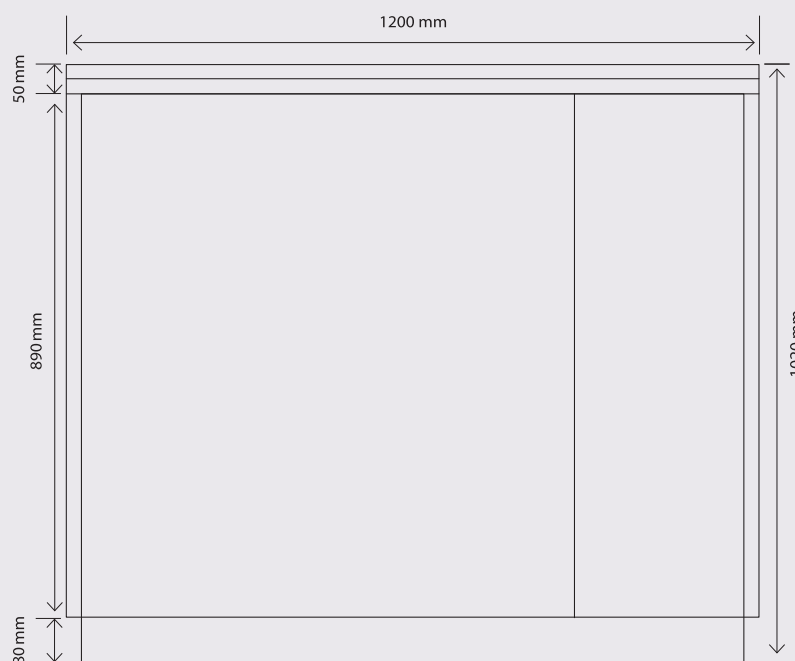

Versatile.
Facile da spostare.
Compatto.